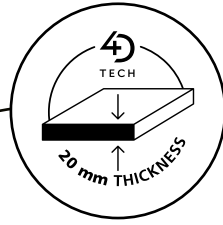

20MM

EXTRAORDINARY RESISTANCE

LO MÁS ROBUSTO DE PERONDA

La última tecnología en producción cerámica se materializa en 20 mm, el porcelánico de mayor espesor con todos los beneficios de 4D Tech en el producto más robusto de Peronda.