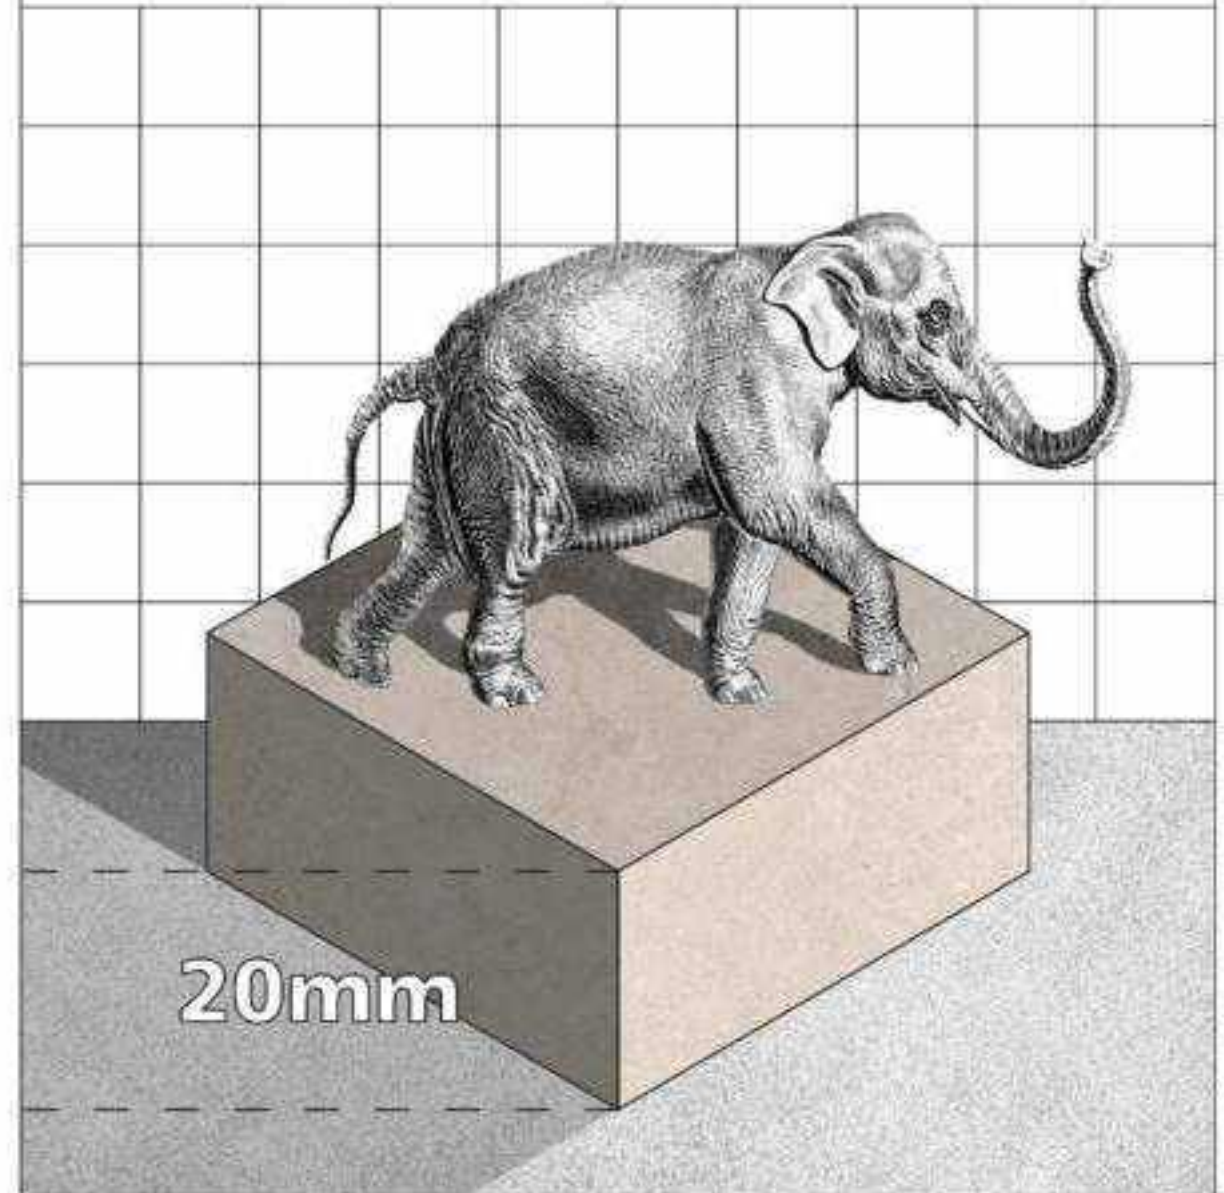

20MM

EXTRAORDINARY RESISTANCE

LO MÁS ROBUSTO DE PERONDA

La última tecnología en producción cerámica se materializa en 20 mm, el porcelánico de mayor espesor con todos los beneficios de 4D Tech en el producto más robusto de Peronda.

RESISTENCIA EXTRAORDINARIA

La base plana del 20 mm ofrece un total contacto con la superficie de soporte. Sobre plots u otro material, el resultado es más resistente, toda la pieza absorbe el impacto.

PERONDA'S MOST ROBUST

The latest technology in ceramic production becomes a reality in 20 mm. The thickest porcelain with all the benefits of 4D Tech in Peronda's most robust product.

THICKER WITHOUT RIBBING

We are pioneers in producing pieces of this thickness with continuous press. Besides all the features of a 4D product, 20 mm allows for the lack of ribbing.

EXTRAORDINARY RESISTANCE

The flat base of 20 mm offers complete contact with the supporting area. Be it on plots or any other material, it is more resistant since the whole piece absorbs the impact.

EXTRAORDINARY RESISTANCE